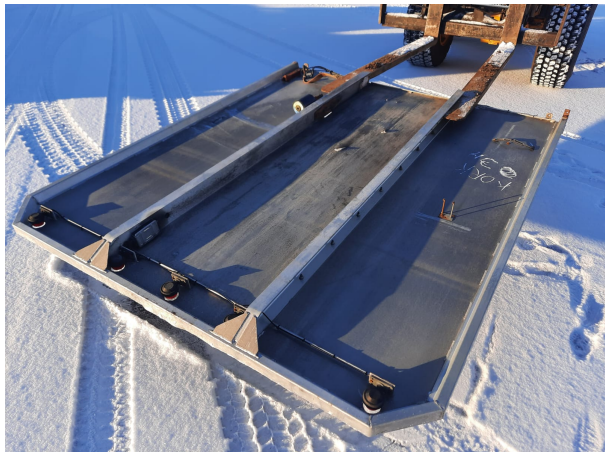

PUUTAVARA-AUTON ALUMIININEN ETUSERMI

SKU: N/A

Korkeus 3 metriä.

Soita lisätietoja! Tel. +358 (0)6 456 8800